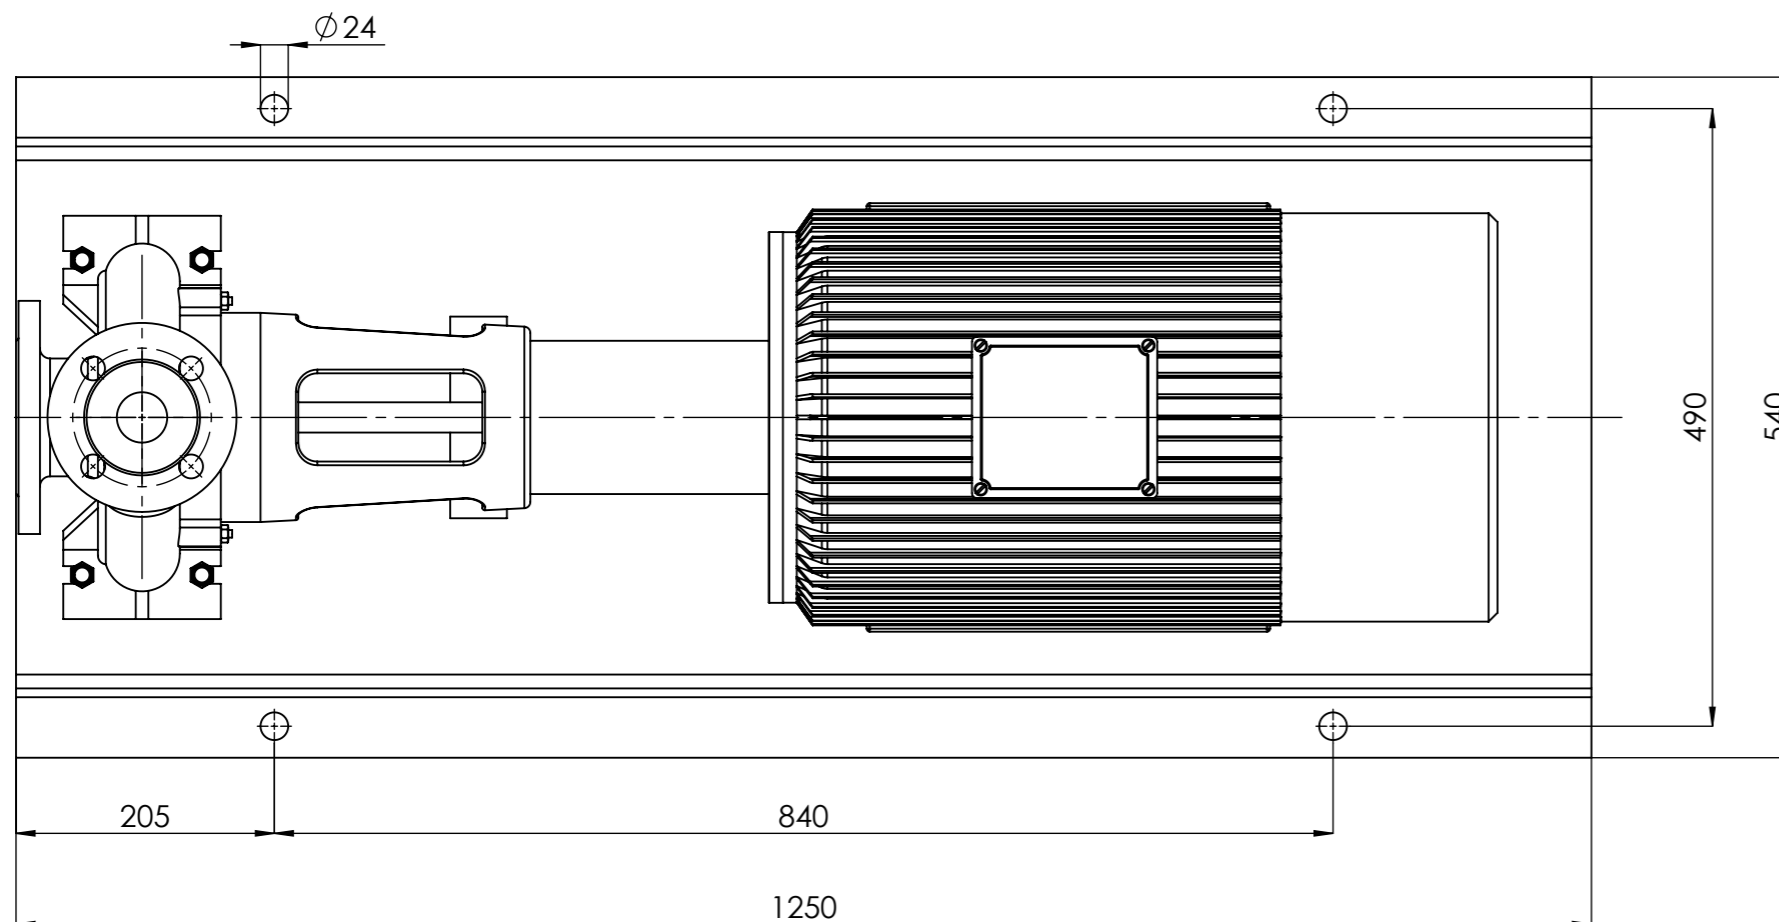

NHVe.40-250 [22,0 kW] n= 2900 obr/min

NHVe.40-250	22,0kW/2900 rpm	 Grudziądz Ul. Droga Jeziorna 8
	180-2	