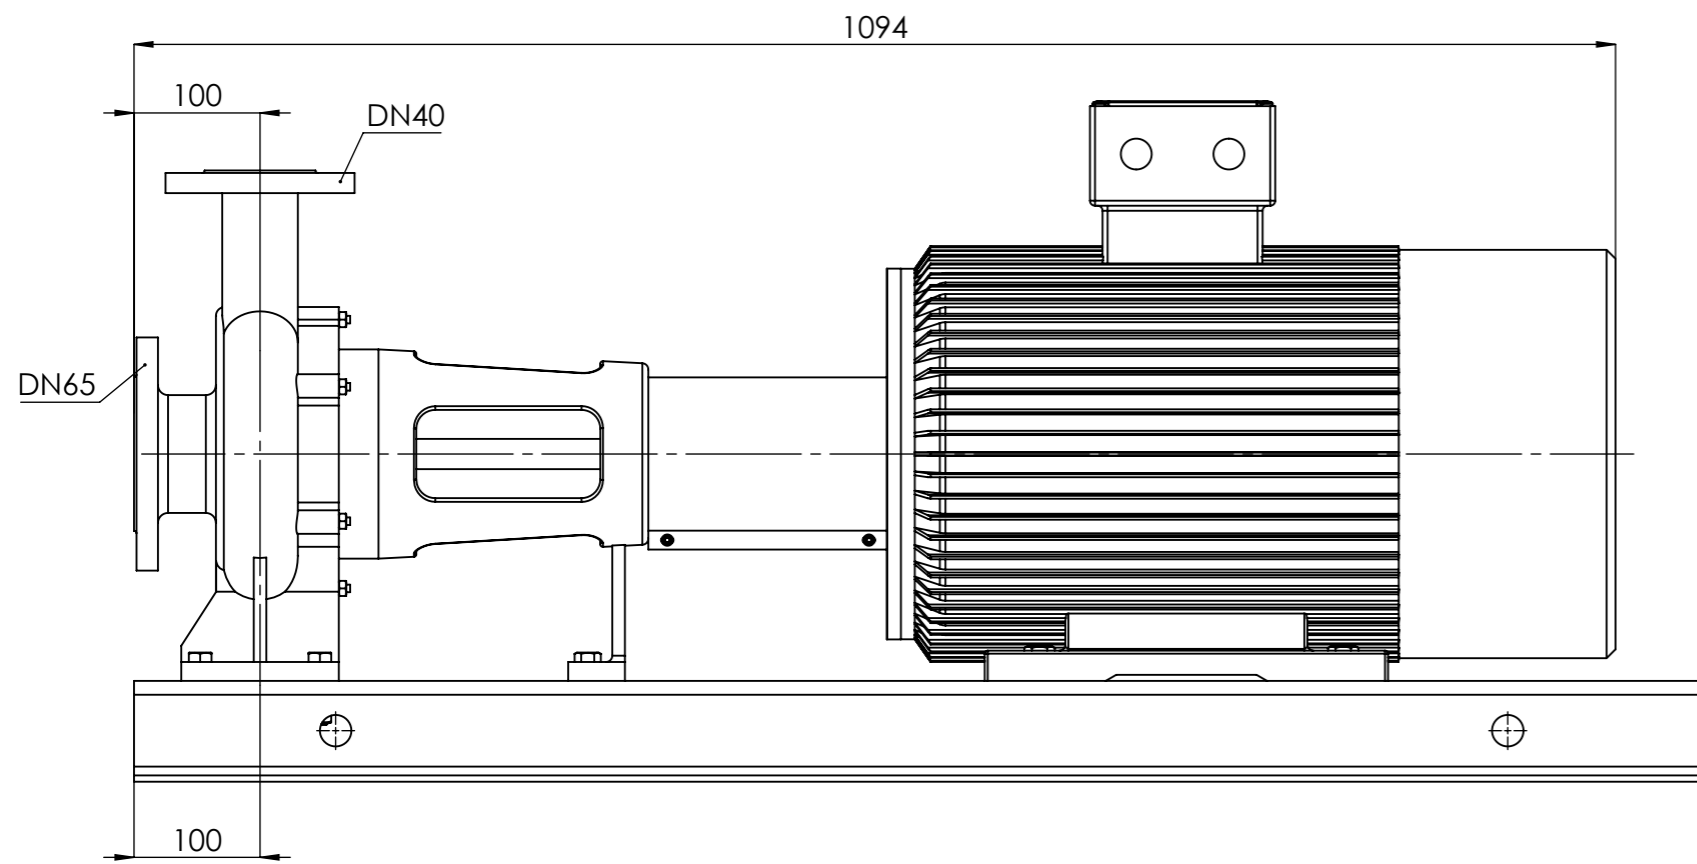

NHVe.40-250 [22,0 kW] n= 2900 obr/min

NHVe.40-250	22,0kW/2900 rpm	 Grudziądz Ul. Droga Jeziorna 8
	180-2	