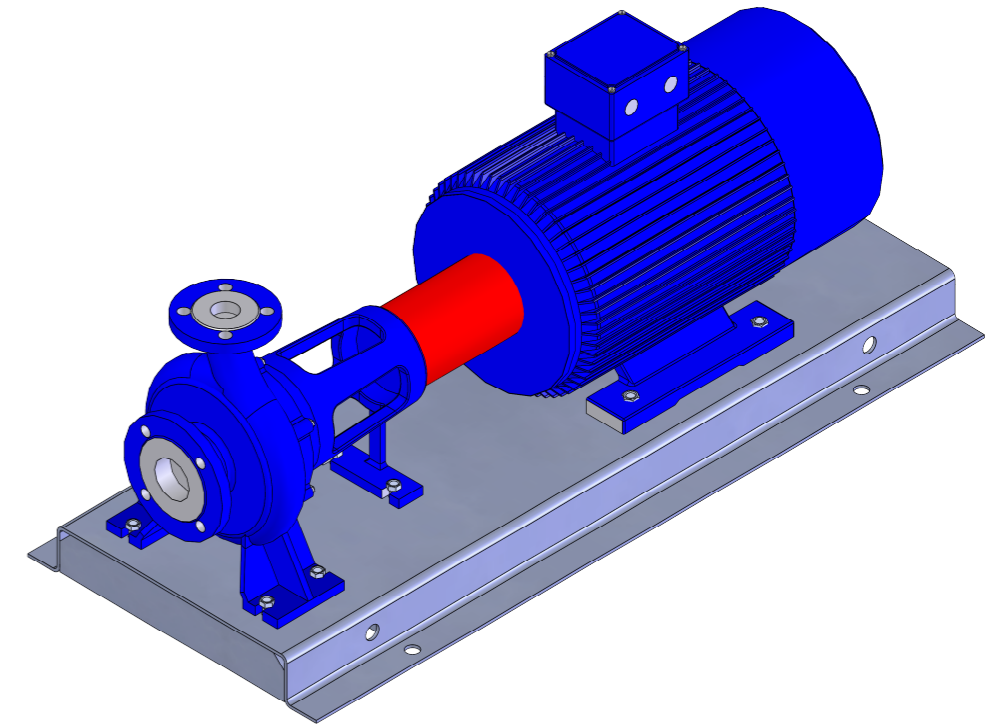

NHVe.40-250 [22,0 kW] n= 2900 obr/min

NHVe.40-250	22,0kW/2900 rpm	 Grudziądz Ul. Droga Jeziorna 8
	180-2	