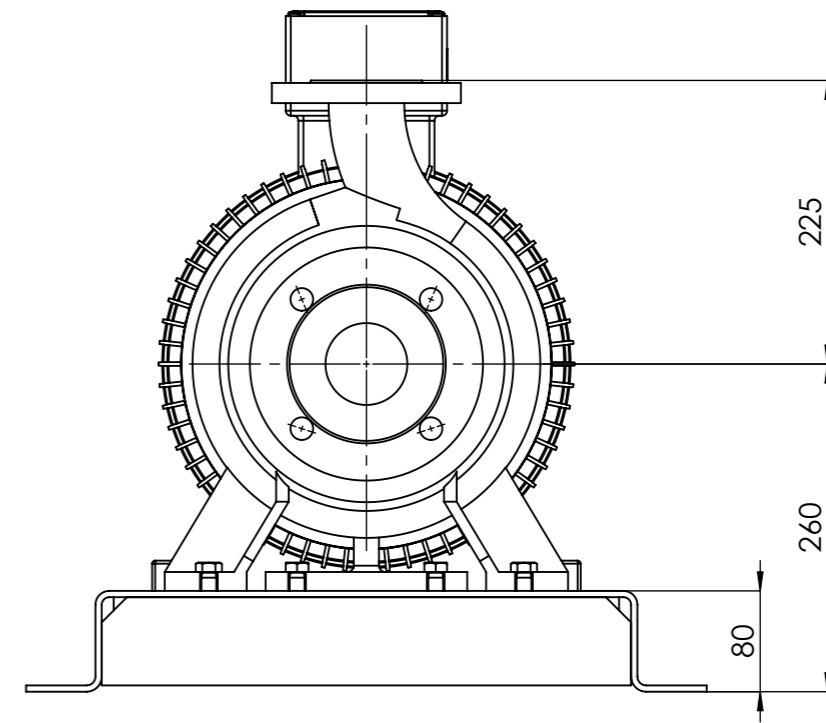

NHVe.40-250 [22,0 kW] n= 2900 obr/min

NHVe.40-250	22,0kW/2900 rpm	 Grudziądz Ul. Droga Jeziorna 8
	180-2	